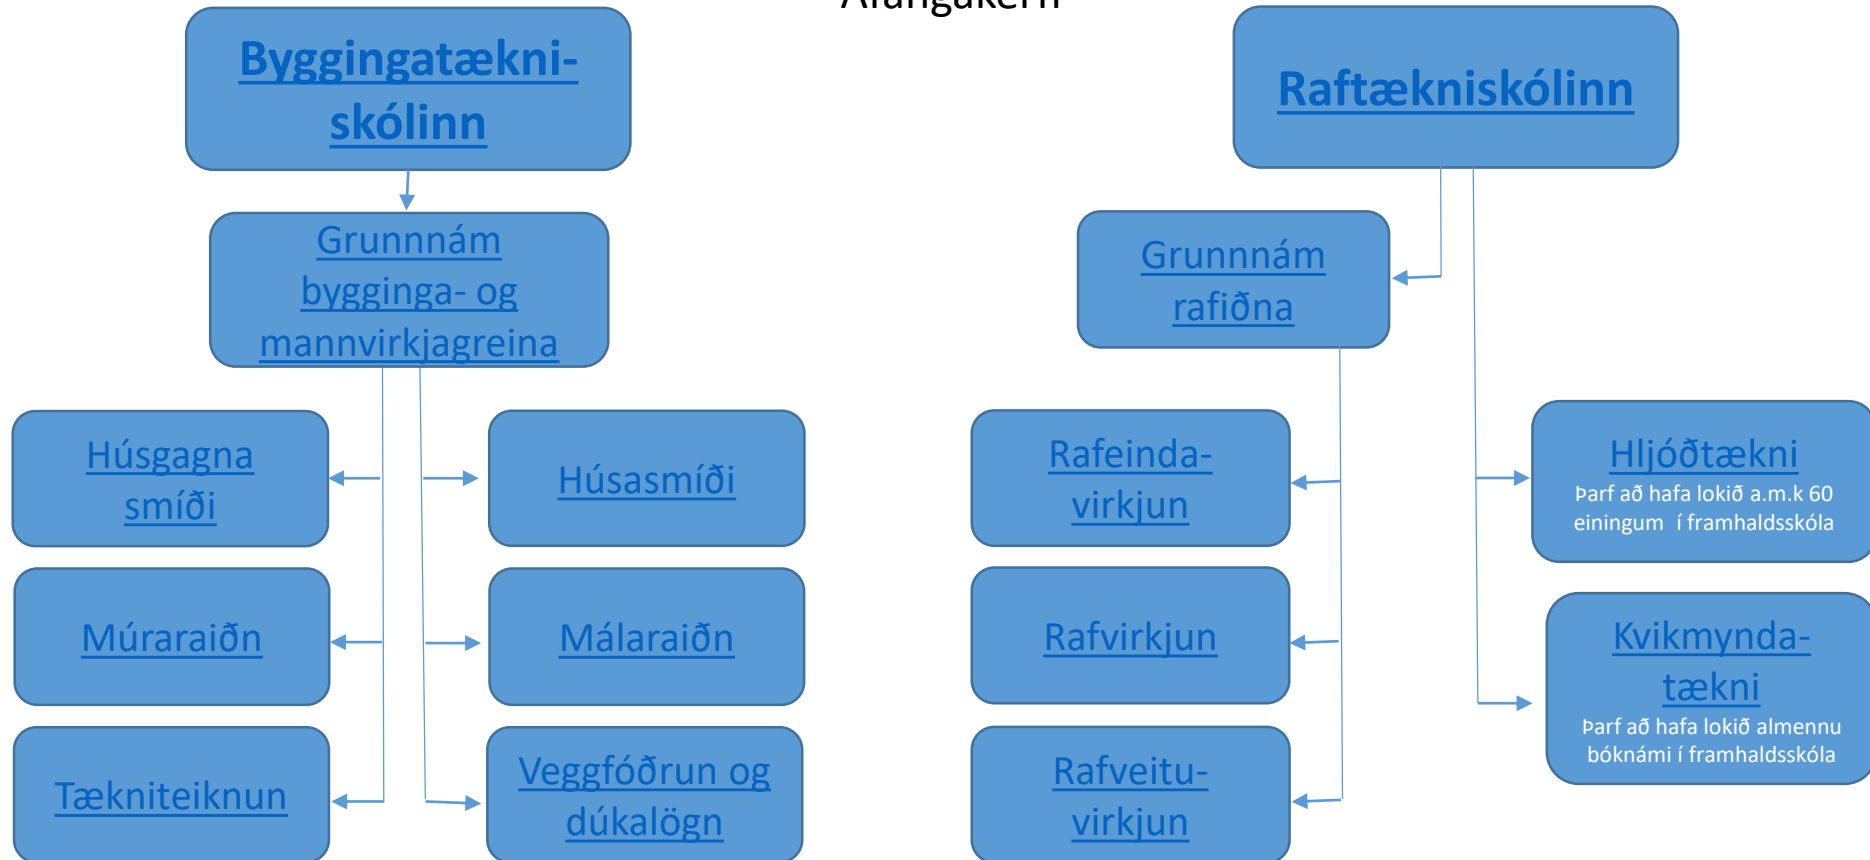

Myndlistaskólinn í Reykjavík

Inntökuskilyrði

Tækniskólinn

Kennt á Skólavörðuholti
Áfangakerfi

*Inntökuskilyrði námsbrauta má finna í
upplýsingum um brautirnar sjálfar*

Tækniskólinn

Kennt á Skólavörðuholti
Áfangakerfi

*Inntökuskilyrði námsbrauta má finna
í upplýsingum um brautirnar sjálfar*

*Inntökuskilyrði námsbrauta má finna í
upplýsingum um brautirnar sjálfar*

Tækniskólinn

Kennt á Háteigsvegi
Áfangakerfi

*Inntökuskilyrði námsbrauta má finna
í upplýsingum um brautirnar sjálfar*