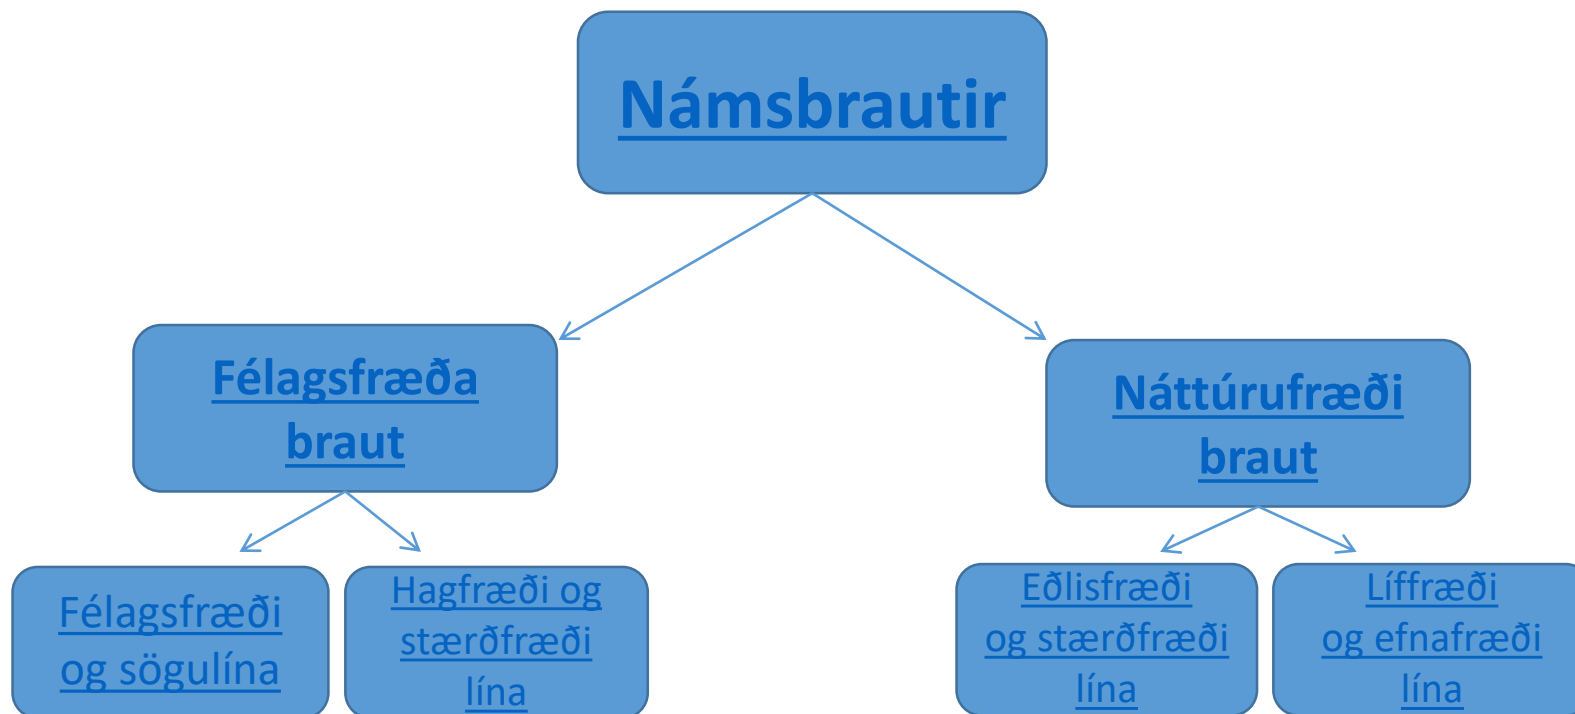

Menntaskólinn í Reykjavík

Bekkjakerfi

Inntökuskilyrði

Menntaskóli í tónlist

Áfangakerfi

Inntökuskilyrði

Menntaskólinn við Hamrahlíð

Áfangakerfi

Inntökuskilyrði

Menntaskólinn við Sund

Áfangaskóli
þriggja anna kerfi

Inntökuskilyrði

Mímir

Menntastoðir

Nám og þjálfun í almennum bóklegum greinum er ætlað þeim sem eru 18 ára og eldri og hafa hafið nám á framhaldskólastigi en ekki lokið almennum bóklegum greinum með prófi. Námið hentar vel þeim sem vilja hefja skólagöngu að nýju á framhaldskólastigi en um leið fara rólega af stað. Þeir sem ljúka námi í Menntastoðum með tilskyldum árangri geta sótt um í undirbúningsdeildir háskólanna, Keili, HR og Bifröst.

Myndlistaskólinn í Reykjavík

Inntökuskilyrði

Tækniskólinn

Kennt á Skólavörðuholti
Áfangakerfi

*Inntökuskilyrði námsbrauta má finna í
upplýsingum um brautirnar sjálfar*

Tækniskólinn

Kennt á Skólavörðuholti
Áfangakerfi