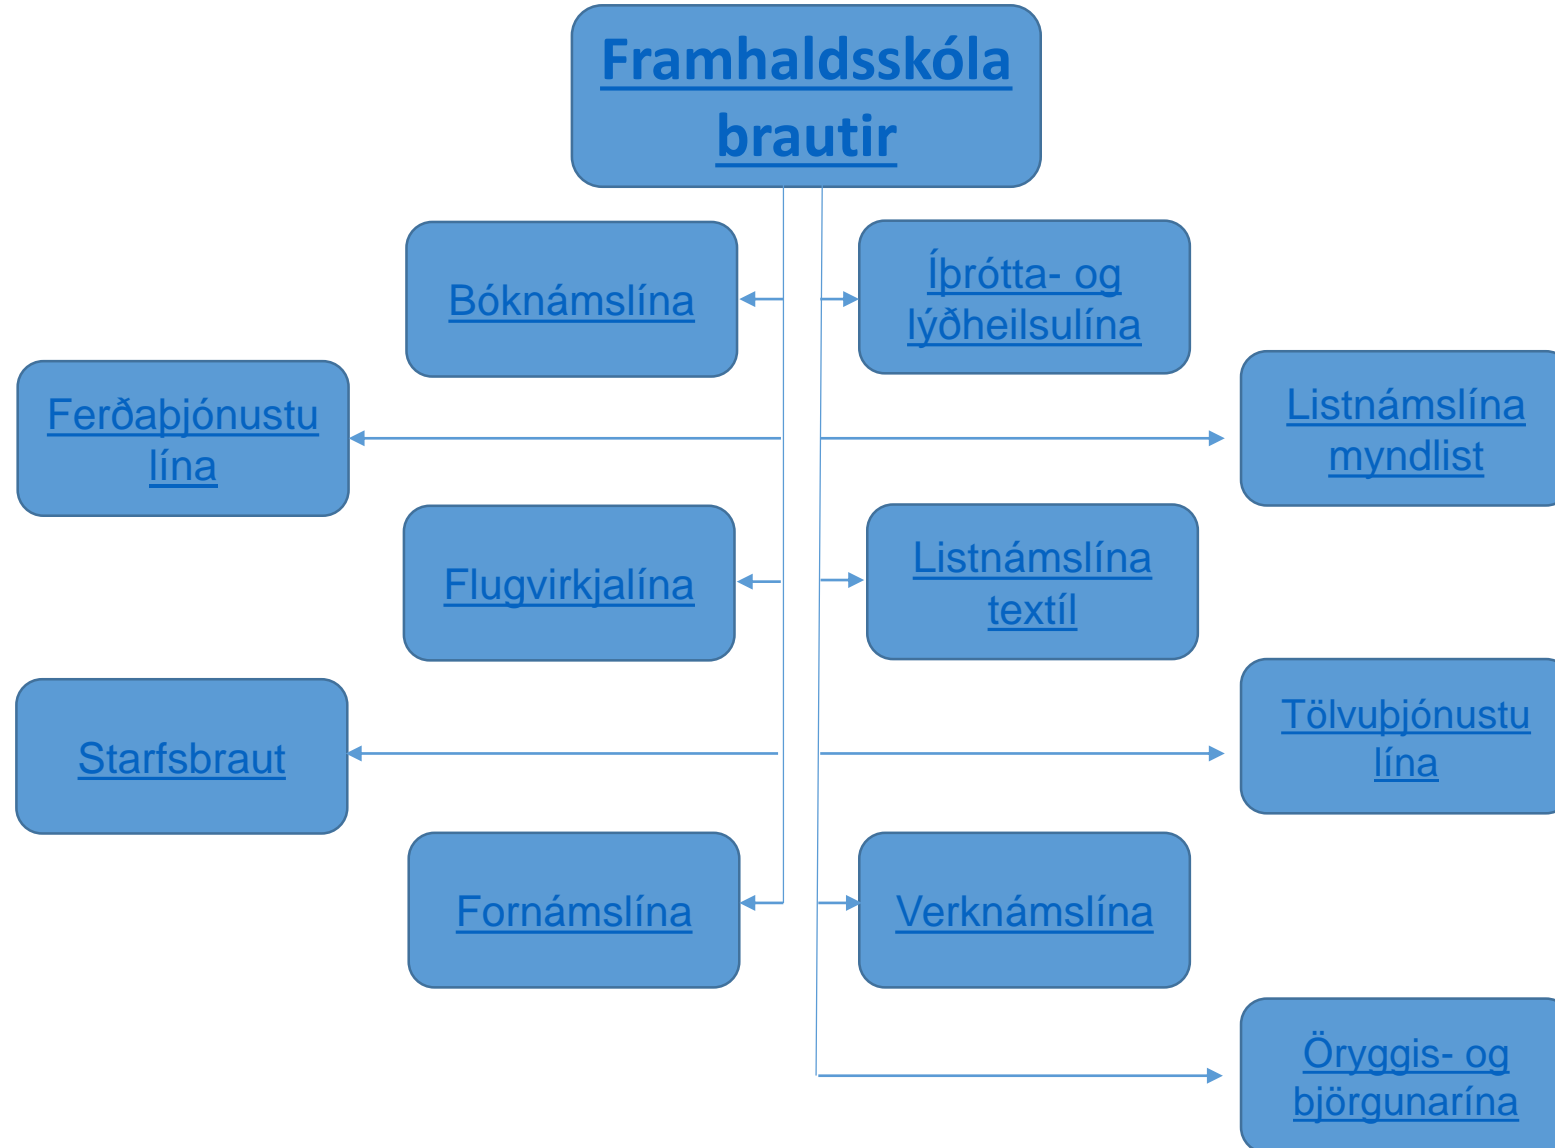

Fjölbrautaskóli Suðurnesja