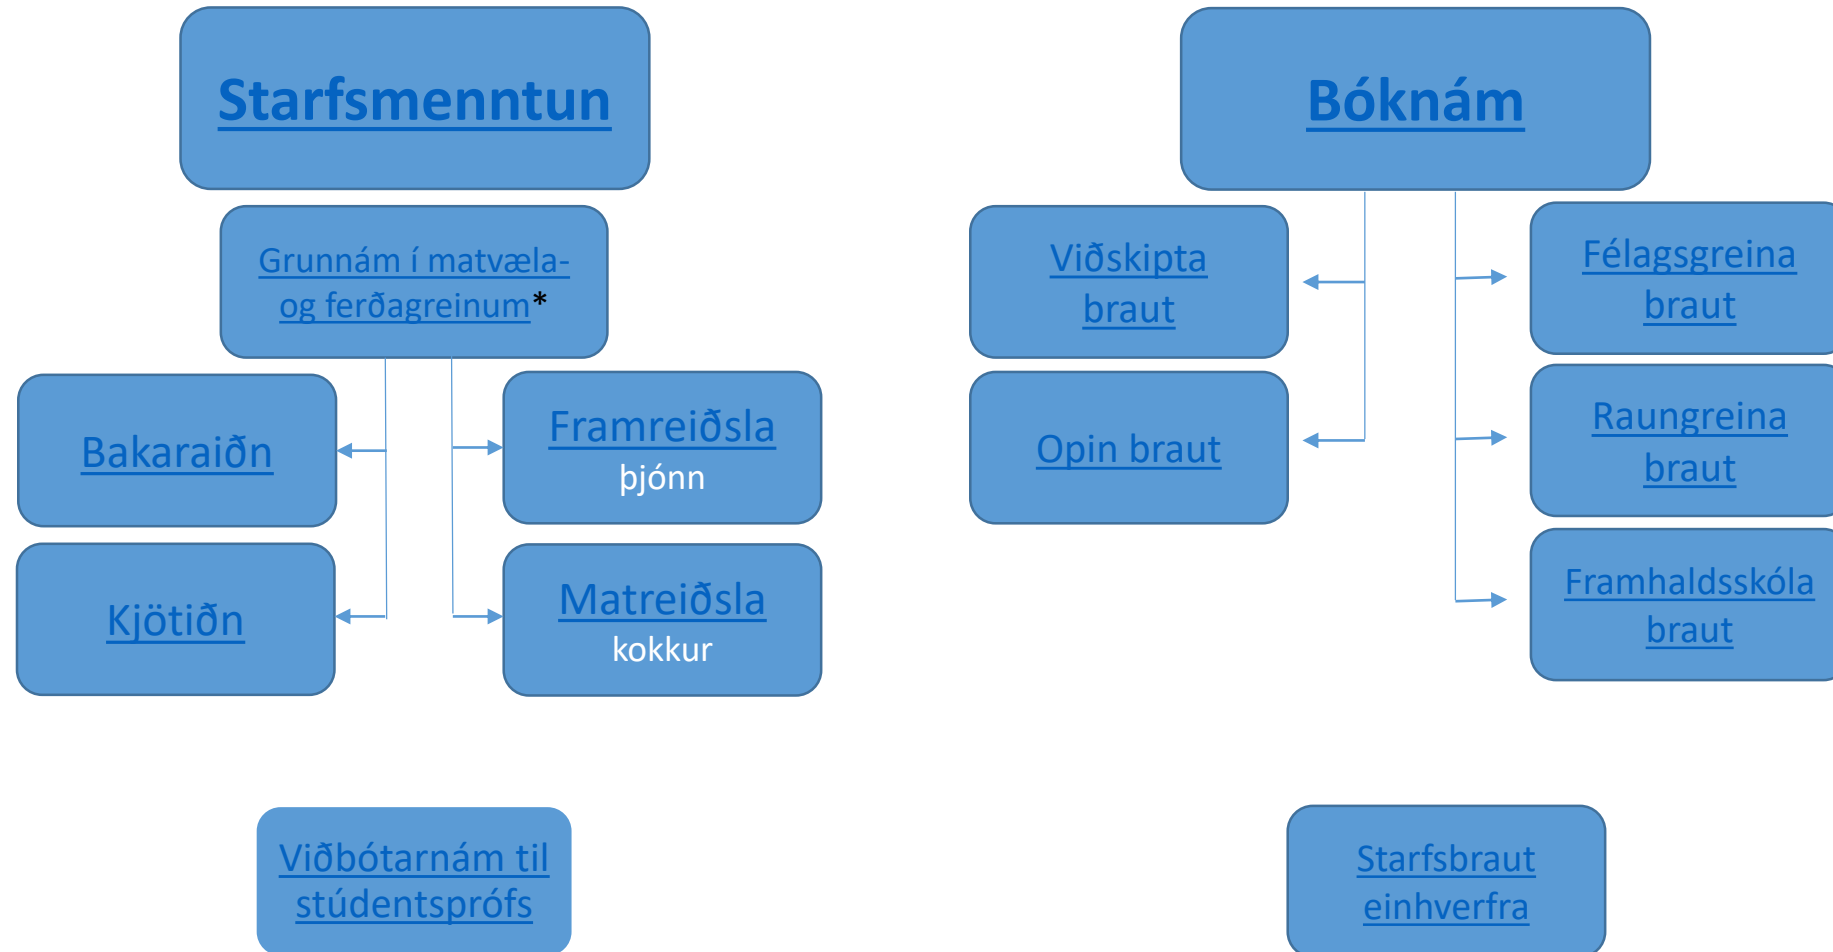

Vörufraði

Prjón

Útsaumur

Menntaskólinn í Kópavogi

Áfangakerfi

Inntökuskilyrði námsbrauta má finna í upplýsingum um brautirnar sjálfar

*nemendur úr 10.bekk geta aðeins innritast í grunnnámið annað er samningsbundið iðnnám sem hefst á vinnustað

Menntaskólinn í Reykjavík

Bekkjakerfi

Inntökuskilyrði

Menntaskóli í tónlist

Áfangakerfi

Inntökuskilyrði

Menntaskólinn við Hamrahlíð

Áfangakerfi