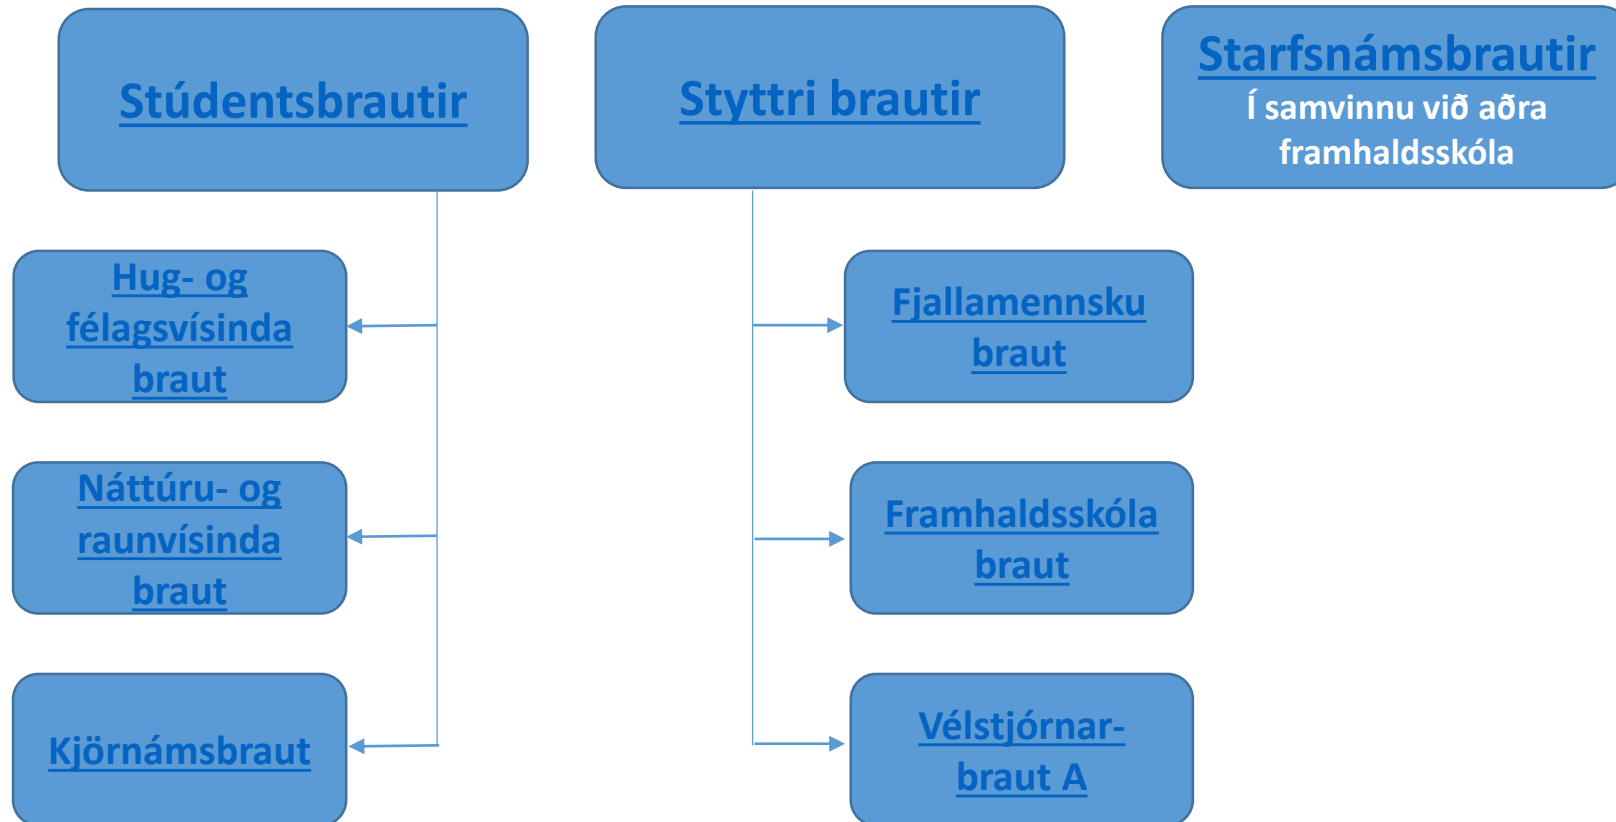

Austurland

Áfangakerfi

Áfangakerfi

Áfangakerfi þar sem hvor önn
skiptist í tvær 8 vikna spannir

Framhaldsskólinn í Austur Skaftafellssýslu

[Boðið upp á heimavist](#)

[Inntökuskilyrði](#)

Handverks- og hússtjórnarskólinn á Hallormsstað

Inntökuskilyrði

Boðið upp á heimavist

Námsgreinar

Fatasaumur

Prjón og hekl

Útsumur

Vefnaður

Matreiðsla