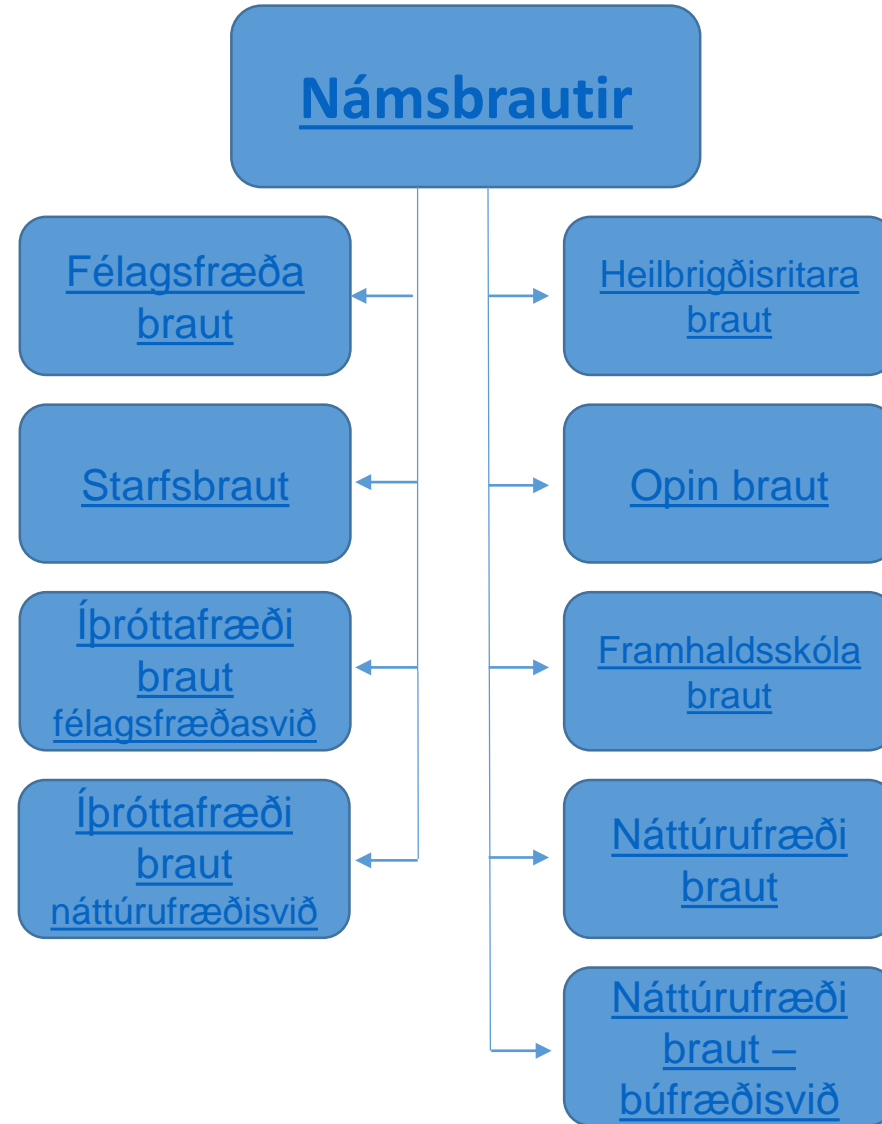

Rafiðn greinar

Grunnnám
rafiðna

Rafvirkjun
iðnnám á
verknámsbraut

Rafvirkjun
samningsbundið
iðnnám

Tréiðn greinar

Grunnnám
bygginga- og
mannvirkja
greina

Húsasmíði
iðnnám á
verknámsbraut

Húsgagnasmíði
iðnnám á
verknámsbraut

Fjölbrautaskóli Vesturlands

Inntökuskilyrði

Landbúnaðarháskóli Íslands

Býður upp á nám á framhaldsskólastigi á eftirtöldum brautum. Nemendur þurfa að hafa lokið 3-4 önnum í framhaldsskóla og vera orðnir 18 ára til að geta hafið nám.

MENTASKÓLI BORGARFJARÐAR

SJÁLFTÆÐI - FÆRNI - FRAMFARIR

Menntaskóli Borgarfjarðar

Inntökuskilyrði

Vestfirðir

Áfangakerfi

Menntaskólinn á Ísafirði

Boðið upp á heimavist