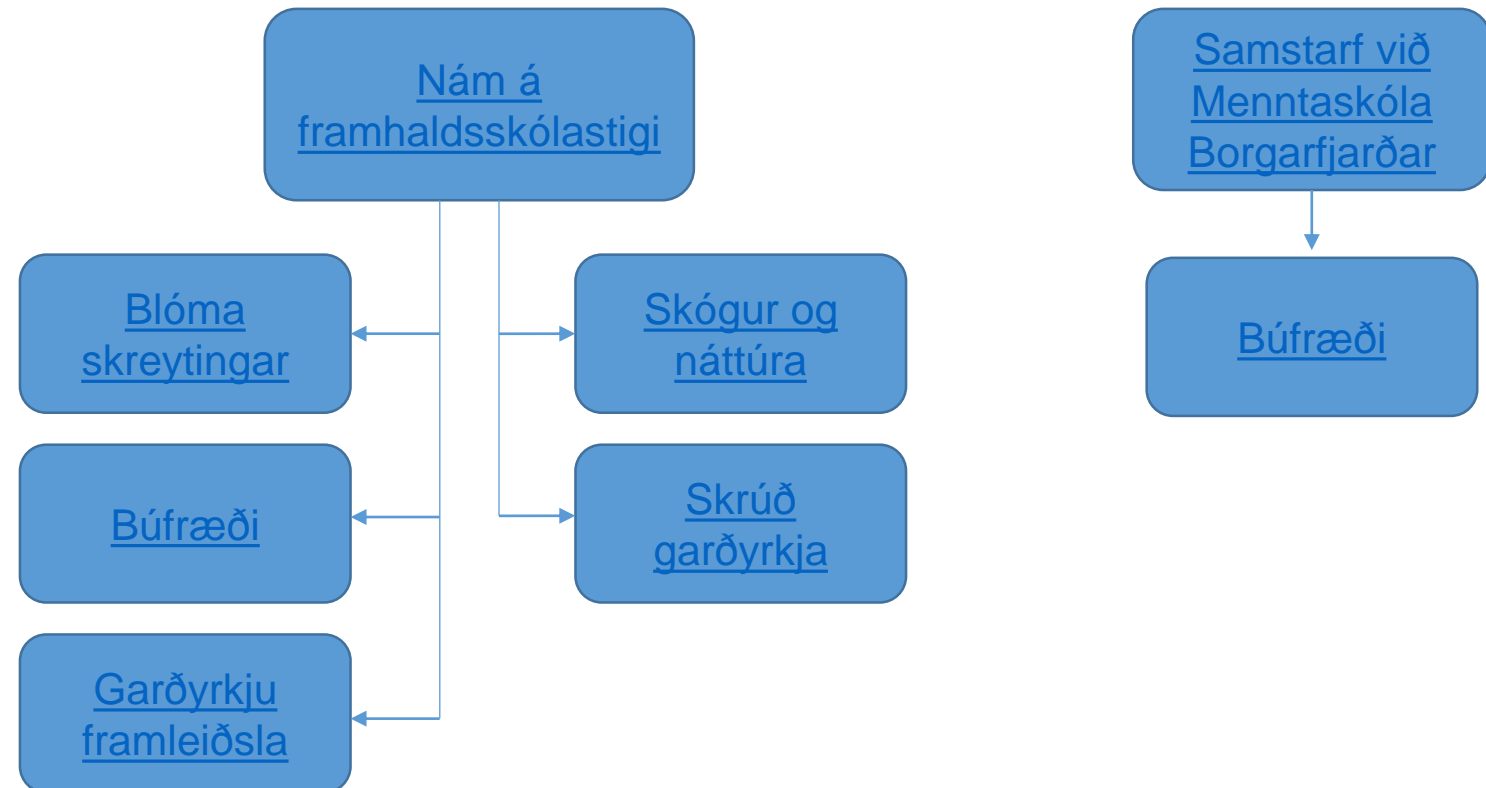

Fjölbrautaskóli Vesturlands

Inntökuskilyrði

Landbúnaðarháskóli Íslands

Býður upp á nám á framhaldsskólastigi á eftirtöldum brautum. Nemendur þurfa að hafa lokið 3-4 önnum í framhaldsskóla og vera orðnir 18 ára til að geta hafið nám.