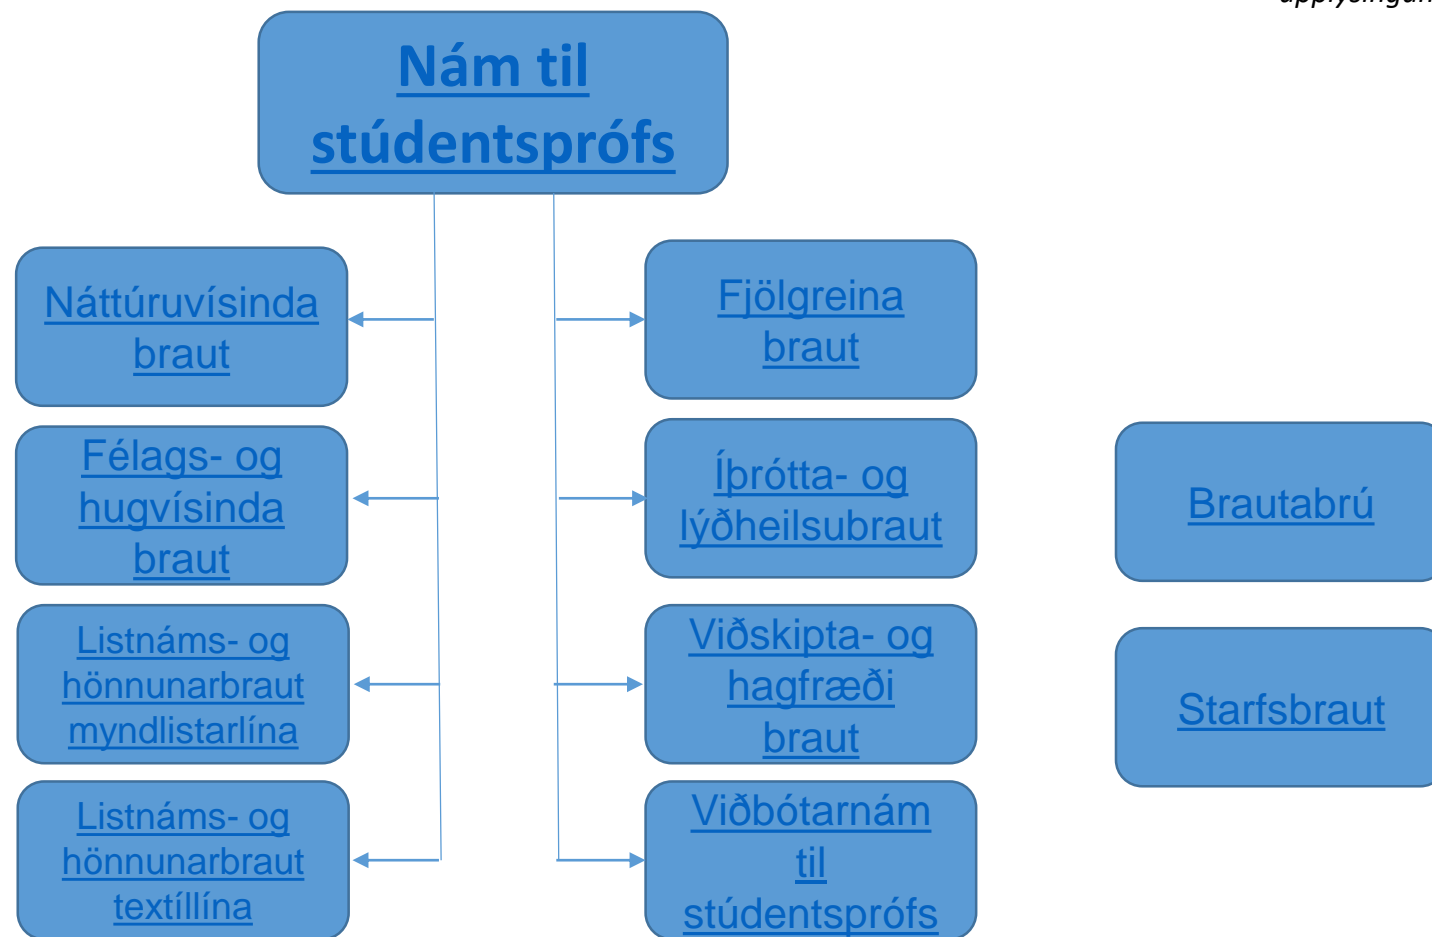

Verkmenntaskólinn á Akureyri

[Boðið upp á heimavist](#)

Inntökuskilyrði námsbrauta má finna í upplýsingum um brautirnar sjálfar

Verkmenntaskólinn á Akureyri

[Boðið upp á heimavist](#)

*Inntökuskilyrði námsbrauta má finna í
upplýsingum um brautirnar sjálfar*

Austurland

Áfangakerfi

Áfangakerfi

Áfangakerfi þar sem hvor önn
skiptist í tvær 8 vikna spannir

Framhaldsskólinn í Austur Skaftafellssýslu

[Boðið upp á heimavist](#)

[Inntökuskilyrði](#)

Handverks- og hússtjórnarskólinn á Hallormsstað

Inntökuskilyrði

Boðið upp á heimavist

Námsgreinar

Fatasaumur

Prjón og hekl

Útsumur

Vefnaður

Matreiðsla