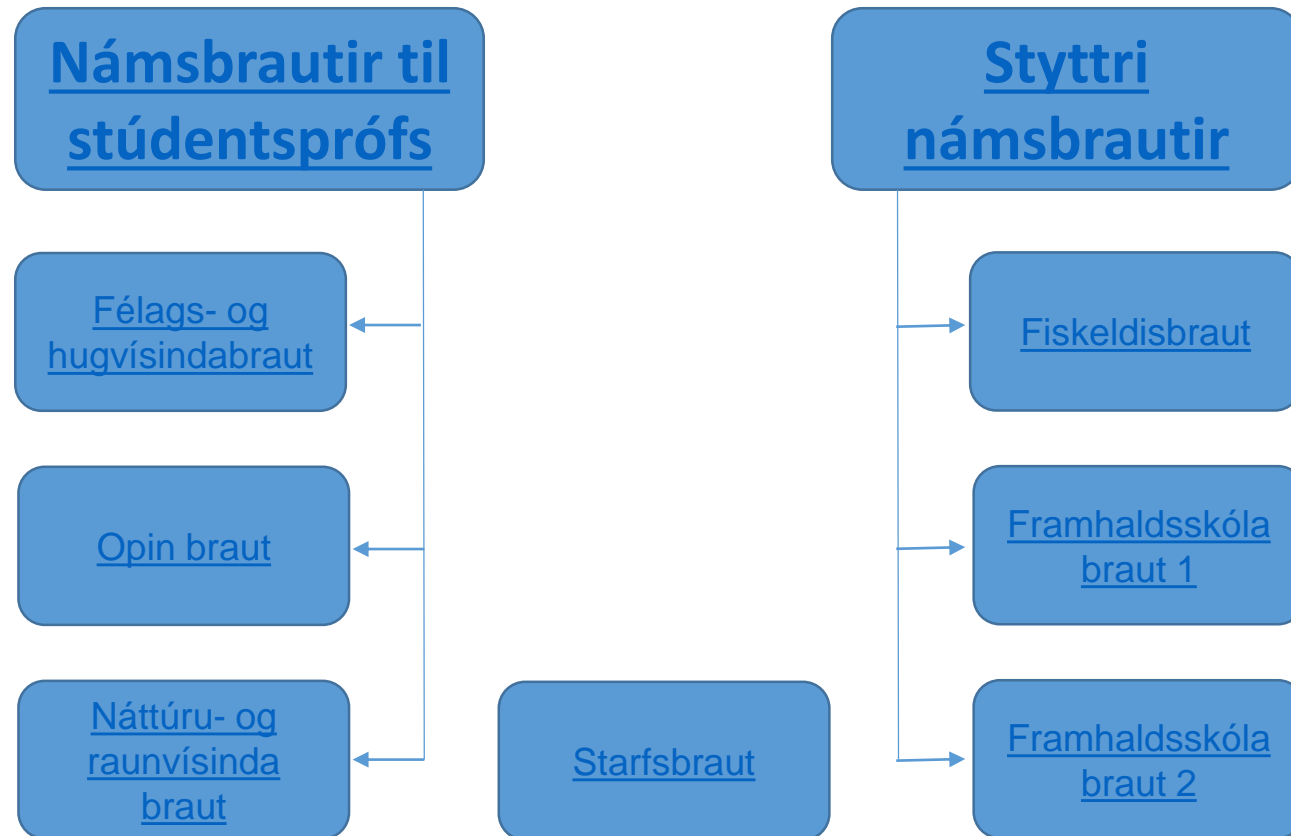

Áfangakerfi

Áfangakerfi

Fjölbrautaskóli Snæfellinga

Útibú frá skólanum er
á Patreksfirði