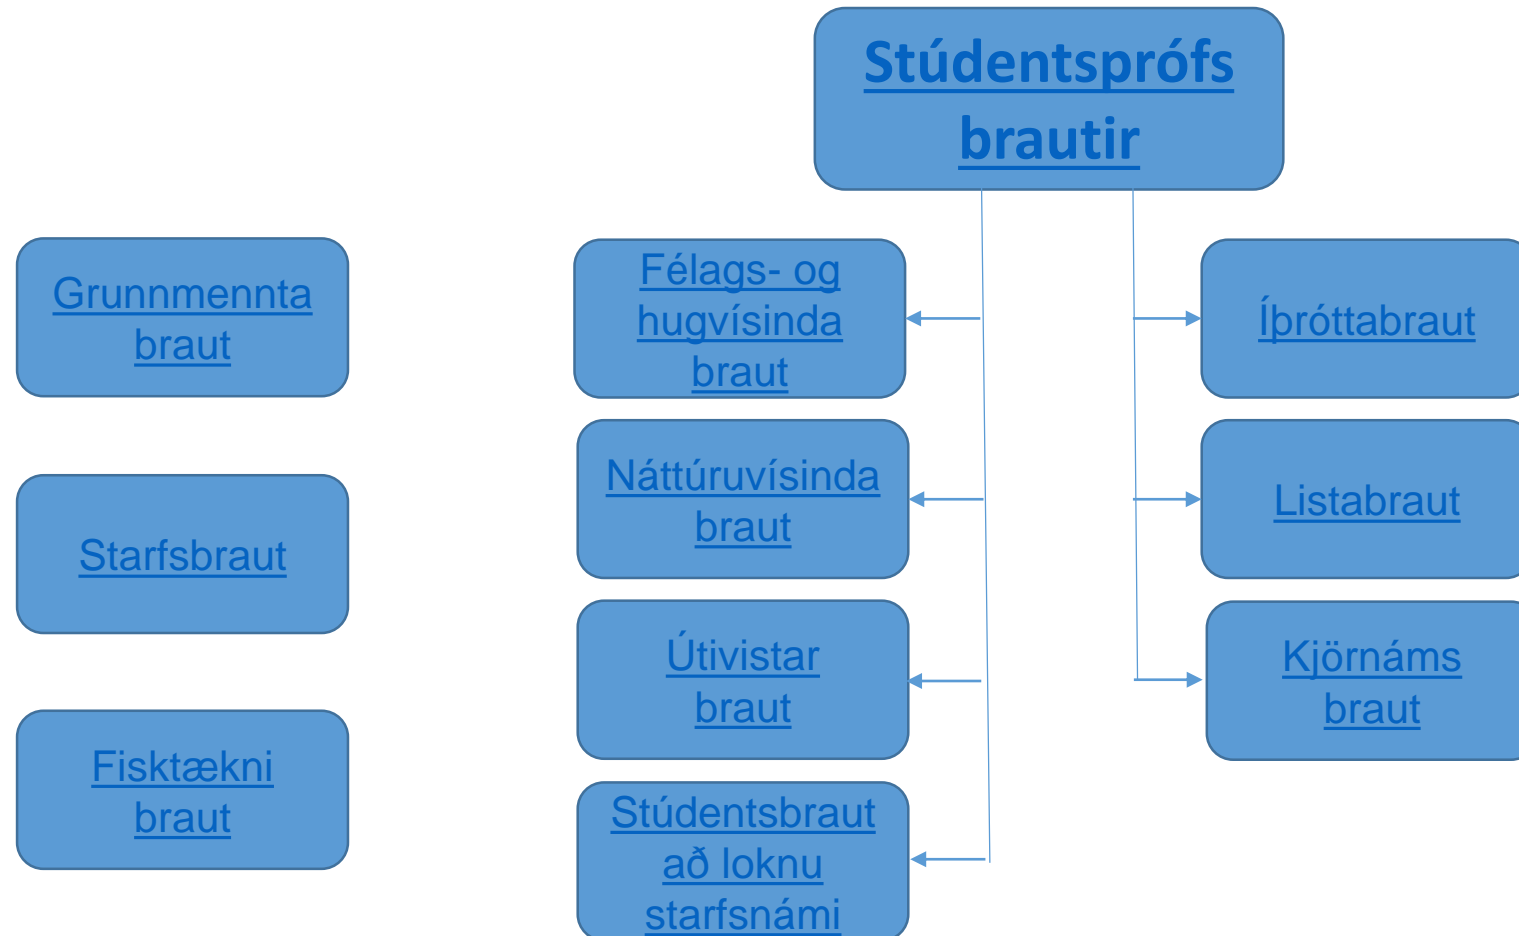

Fjölbrautaskóli Norðurlands vestra

Boðið upp á heimavist

Inntökuskilyrði

Framhaldsskólinn á Húsavík

Inntökuskilyrði

Framhaldsskólinn á Laugum

Útibú frá skólanum er á
Þórshöfn og Vopnafirði

Inntökuskilyrði

Boðið upp á heimavist

Menntaskólinn á Akureyri

Boðið upp á heimavist

Inntökuskilyrði

Menntaskólinn á Tröllaskaga

Inntökuskilyrði námsbrauta má finna í upplýsingum um brautirnar sjálfar

Myndlistaskólinn á Akureyri