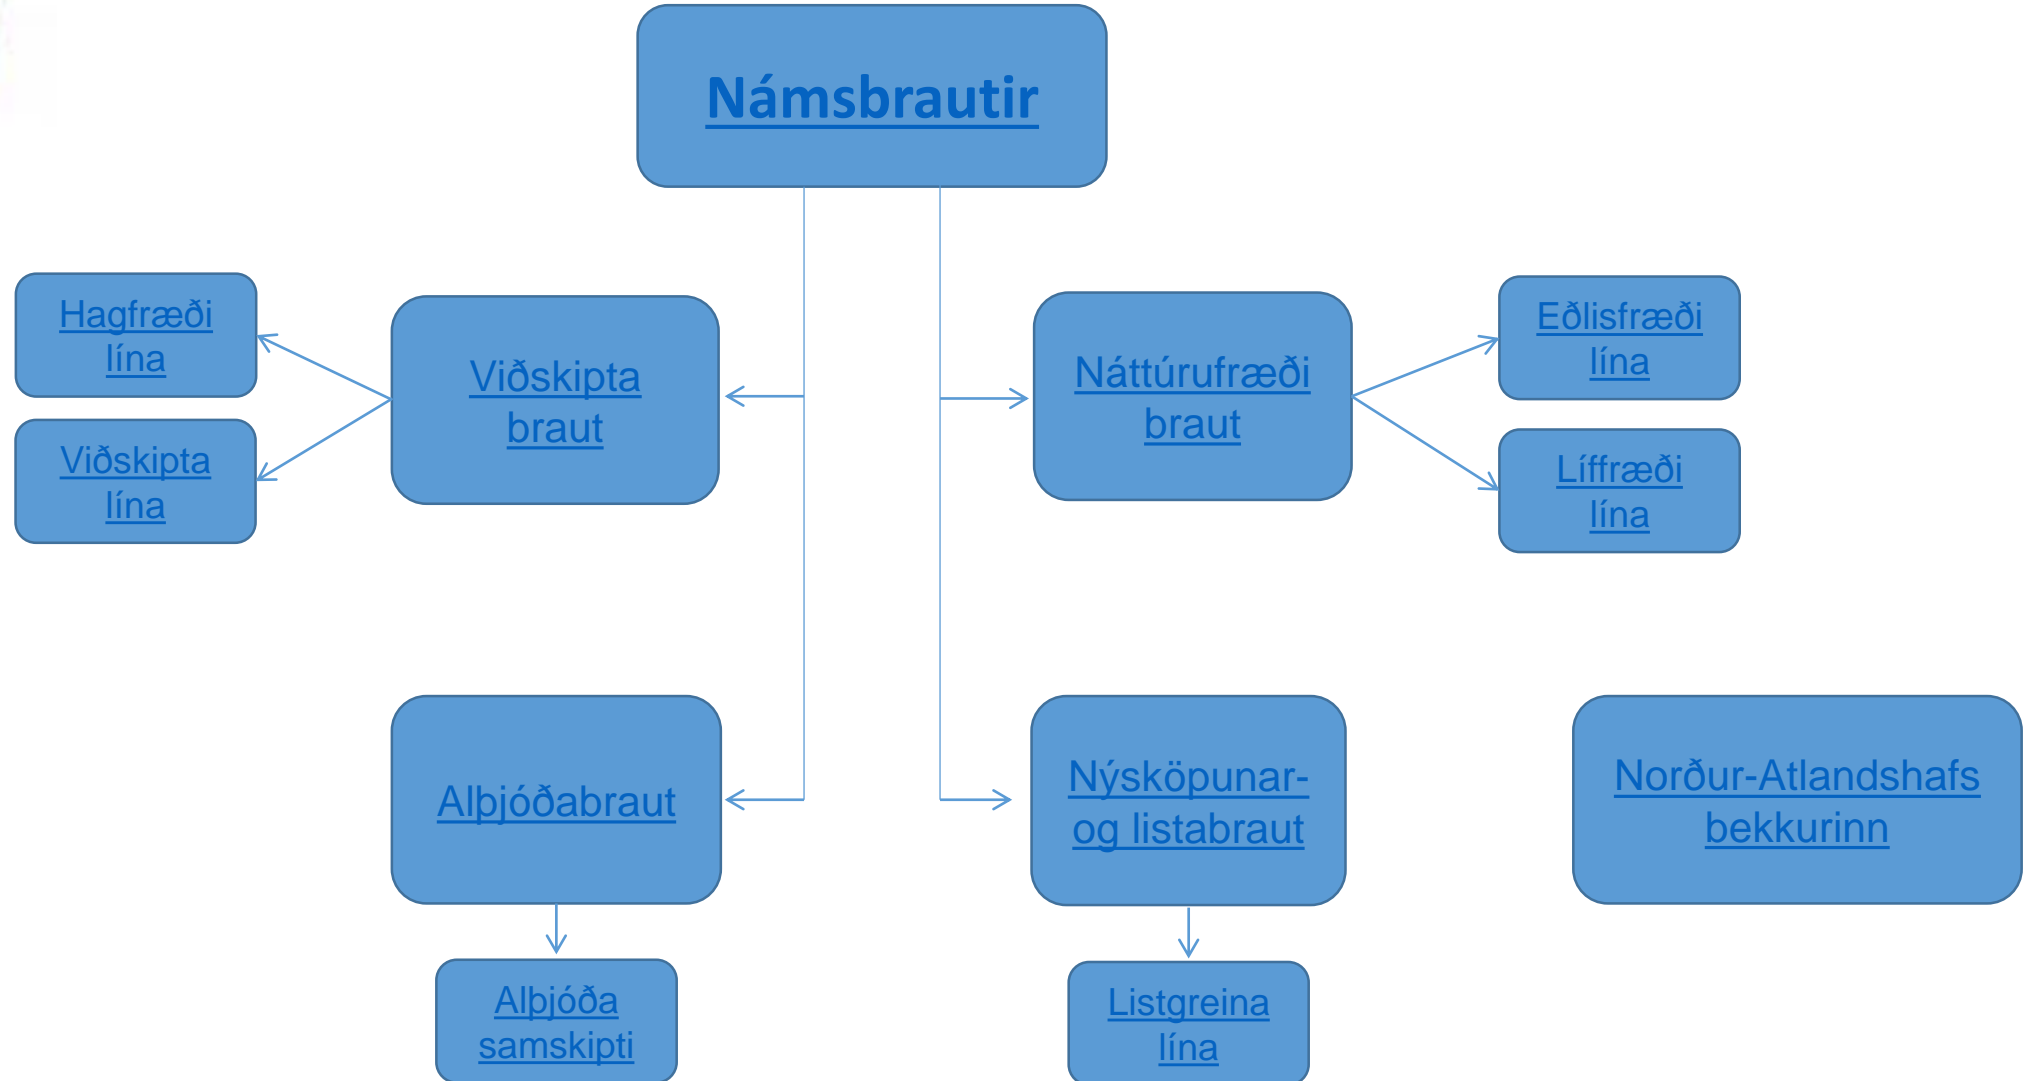

*Inntökuskilyrði námsbrauta má finna
í upplýsingum um brautirnar sjálfar*

*Inntökuskilyrði námsbrauta má finna í
upplýsingum um brautirnar sjálfar*

Tækniskólinn

Kennt á Háteigsvegi
Áfangakerfi

*Inntökuskilyrði námsbrauta má finna
í upplýsingum um brautirnar sjálfar*

Flugvirkjun

Kennt að Árleyni 4 – Keldnaholti
Lágmarksaldur 18 ára

Verzlunarskóli Íslands

Bekkjaskóli með áfangasniði

Inntökuskilyrði

Reykjanes

Áfangakerfi

Áfangakerfi