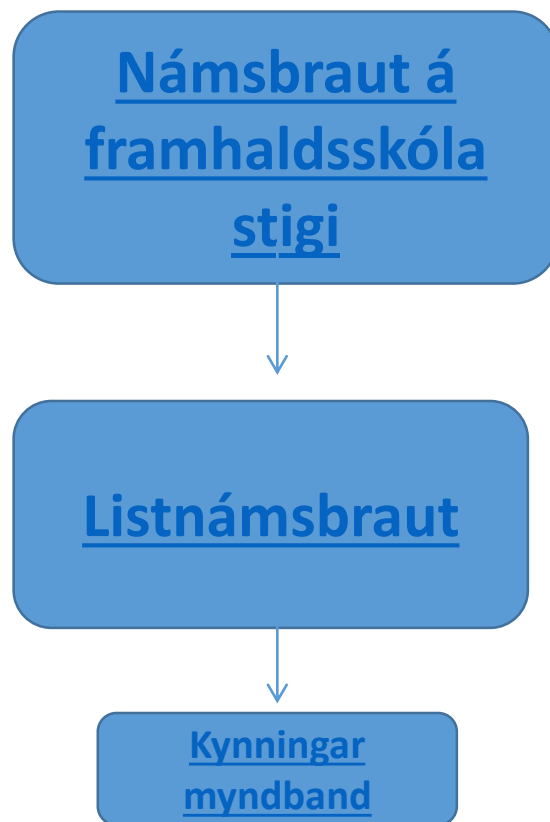

Menntaskólinn í Reykjavík

Bekkjakerfi

Inntökuskilyrði

Menntaskóli í tónlist

Áfangakerfi

Inntökuskilyrði

Menntaskólinn við Hamrahlíð

Áfangakerfi

Inntökuskilyrði

Menntaskólinn við Sund

Áfangaskóli
þriggja anna kerfi

Inntökuskilyrði

Mímir

Menntastoðir

Nám og þjálfun í almennum bóklegum greinum er ætlað þeim sem eru 18 ára og eldri og hafa hafið nám á framhaldskólastigi en ekki lokið almennum bóklegum greinum með prófi. Námið hentar vel þeim sem vilja hefja skólagöngu að nýju á framhaldskólastigi en um leið fara rólega af stað. Þeir sem ljúka námi í Menntastoðum með tilskyldum árangri geta sótt um í undirbúningsdeildir háskólanna, Keili, HR og Bifröst.

Myndlistaskólinn í Reykjavík

Inntökuskilyrði

Tækniskólinn

Kennt á Skólavörðuholti
Áfangakerfi

*Inntökuskilyrði námsbrauta má finna í
upplýsingum um brautirnar sjálfar*

Tækniskólinn

Kennt á Skólavörðuholti
Áfangakerfi