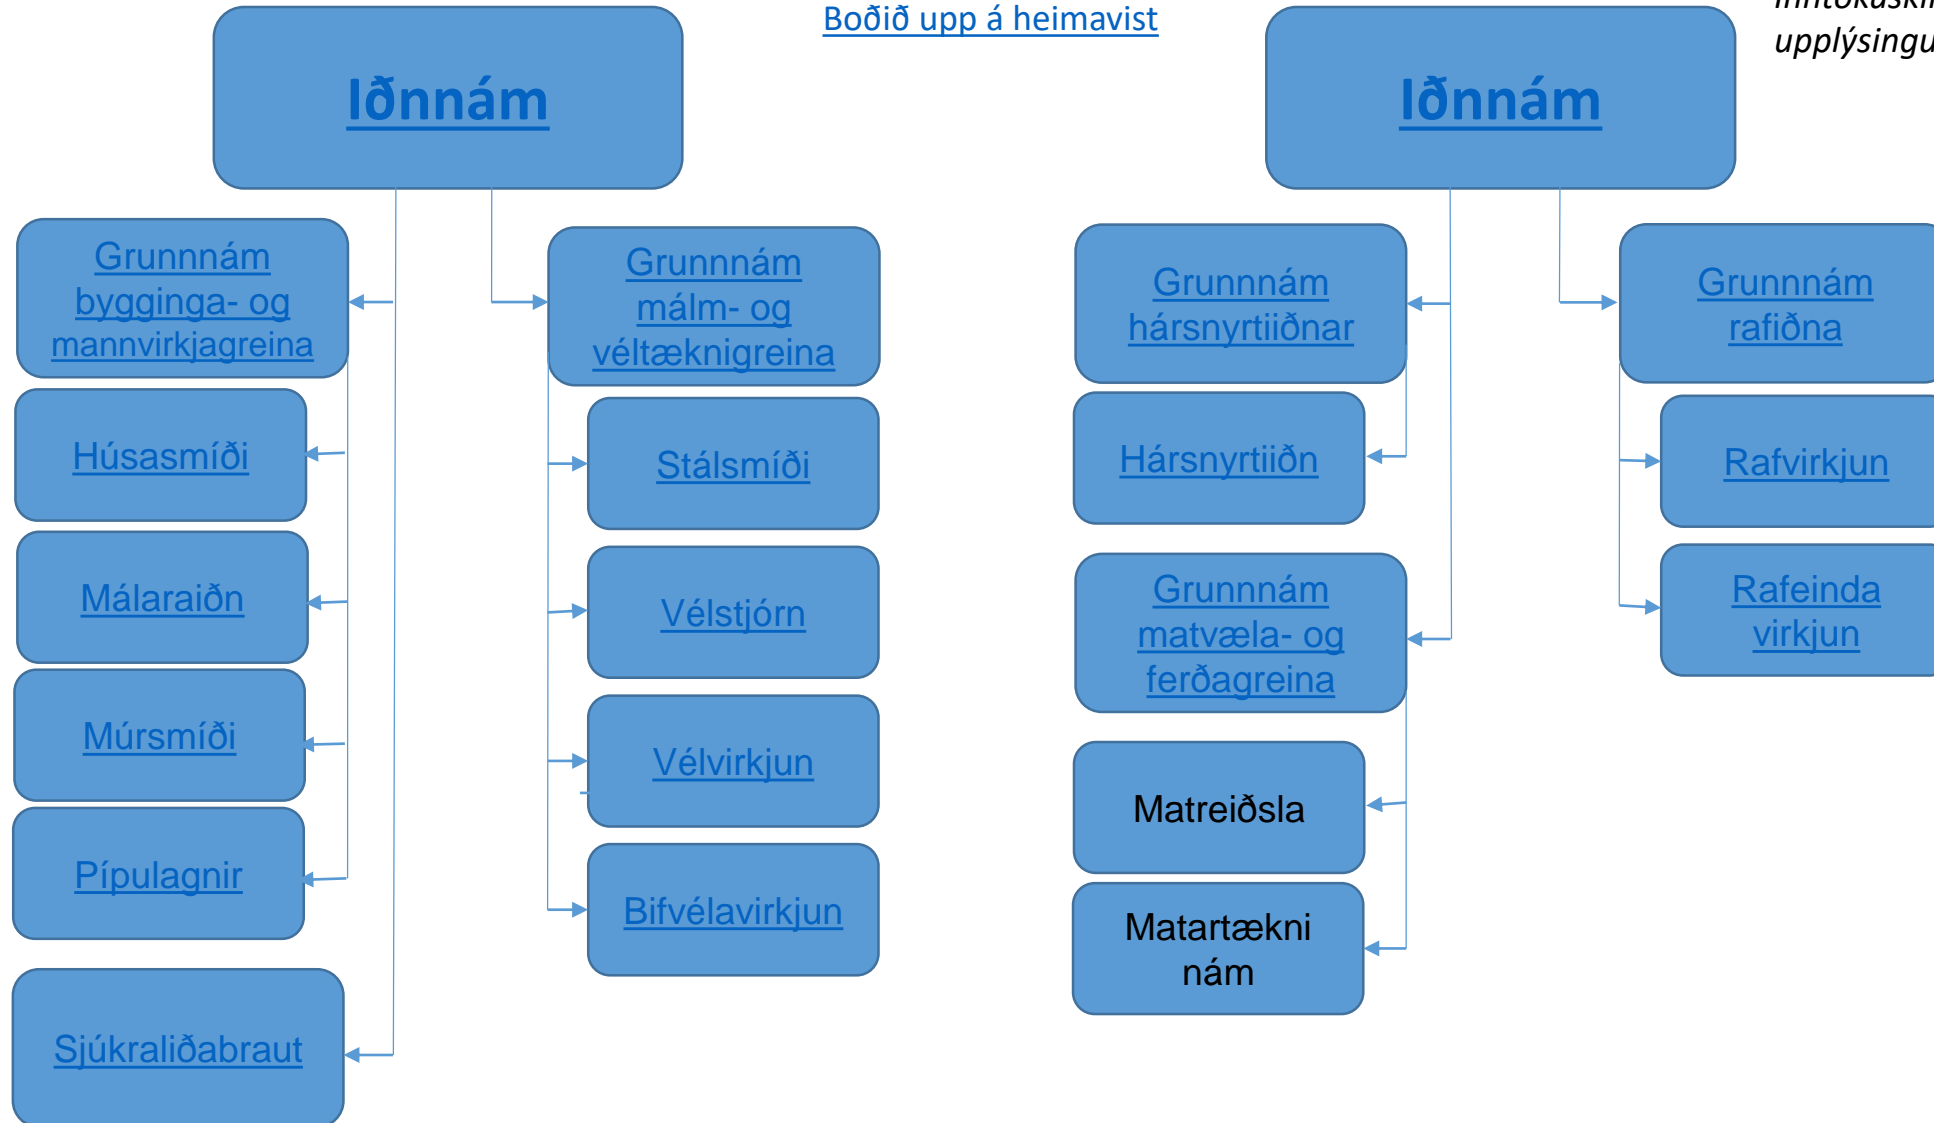

Verkmenntaskólinn á Akureyri

[Boðið upp á heimavist](#)

Inntökuskilyrði námsbrauta má finna í upplýsingum um brautirnar sjálfar